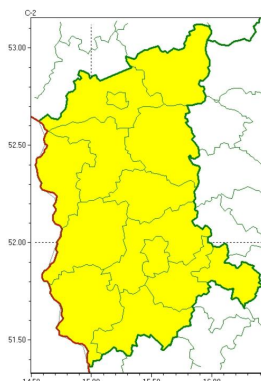

Zasięg ostrzeżeń w województwie

Oblodzenie
2022-11-21 10:31

WOJEWÓDZTWO LUBUSKIE OSTRZEŻENIA METEOROLOGICZNE ZBIORCZO NR 130 WYKAZ OBOWIĄZUJĄCYCH OSTRZEŻEŃ o godz. 10:31 dnia 21.11.2022

Zjawisko/Stopień zagrożenia	Oblodzenie/1
Obszar (w nawiasie numer ostrzeżenia dla powiatu)	powiaty: gorzowski(61), Gorzów Wielkopolski(61), krośnieński(58), międzyrzecki(64), nowosolski(62), słubicki(60), strzelecko-drezdenecki(59), sulęciński(60), świebodziński(60), wschowski(64), Zielona Góra(61), zielonogórski(62), żagański(62), żarski(61)
Ważność	od godz. 15:00 dnia 21.11.2022 do godz. 10:00 dnia 22.11.2022
Prawdopodobieństwo	70%
Przebieg	Prognozuje się zamarzanie mokrej nawierzchni dróg i chodników po opadach deszczu ze śniegiem i mokrego śniegu powodujące ich oblodzenie. Temperatura minimalna od -6°C do -2°C, temperatura minimalna przy gruncie miejscami około -8°C.
SMS	IMGW-PIB OSTRZEGA: OBLODZENIE/1 lubuskie (wszystkie powiaty) od 15:00/21.11 do 10:00/22.11.2022 temp. min. od -6 st. do -2 st., przy gruncie do -8 st., ślisko. Dotyczy powiatów: wszystkie powiaty.
RSO	Woj. lubuskie (wszystkie powiaty), IMGW-PIB wydał ostrzeżenie pierwszego stopnia o oblodzeniu
Uwagi	Brak.
Opracowanie niniejsze i jego format, jako przedmiot prawa autorskiego podlega ochronie prawnej, zgodnie z przepisami ustawy z dnia 4 lutego 1994r o prawie autorskim i prawach pokrewnych (dz. U. z 2006 r. Nr 90, poz. 631 z późn. zm.). Wszelkie dalsze udostępnianie, rozpowszechnianie (przedruk, kopiowanie, wiadomość sms) jest dozwolone wyłącznie w formie dosłownej z bezwzględny wskazaniami źródła informacji tj. IMGW-PIB.	