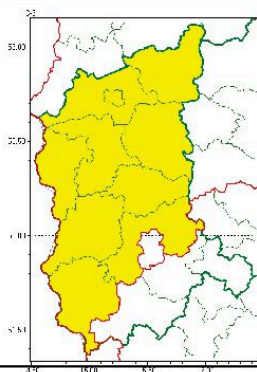

IMiGW ostrzega przed przymrozkami

Autor:

Adres: <https://rzepin.pl/PL/3006/3198/IMiGW_ostrzega_przed_przymrozkami/k/>

Instytut Meteorologii i Gospodarki Wodnej - Państwowy Instytut Badawczy
Regionalne Biuro Prognoz Meteorologicznych w Poznaniu
60-594 Poznań ul. Dąbrowskiego 174 /176
tel: 61 8495150
email: meteo.zachod@imgw.pl
www: www.imgw.pl

Zasięg ostrzeżeń w województwie

Przymrozki
2026-03-25 12:19